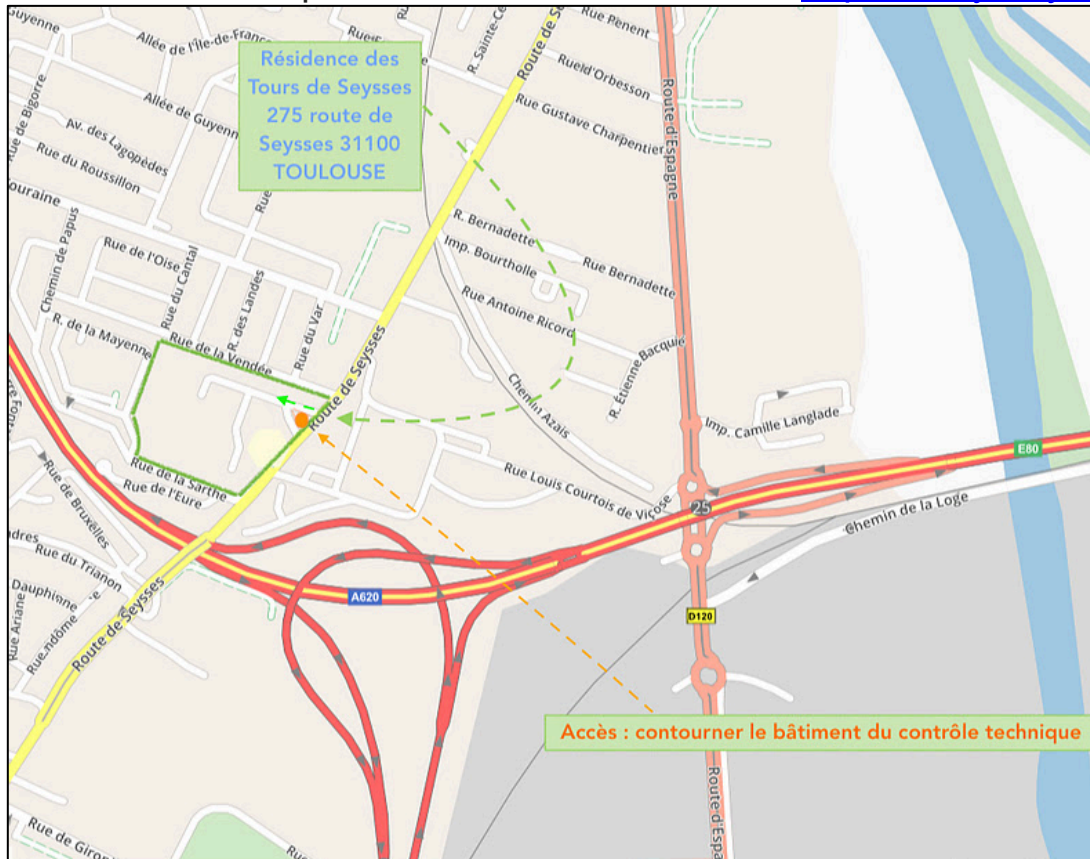

Plan accès Tour de Seysses

Vue globale de Toulouse pour la localisation :

L'appartement se situe au 275 route de Seysses 31000 TOULOUSE, c'est le numéro 970 du bâtiment C6.

Le portail d'entrée se situe précisément à cette adresse : <https://bit.ly/SeyssesC6G>

Si vous arrivez via le bus (L4 par exemple), il faut traverser la route pour passer à côté d'AutoSur (contrôle technique). Vous verrez le portail de la résidence :

Pour appeler à l'interphone, il faut chercher avec les flèches « APT 970 C6 » :

Suivre le chemin en rouge pour accéder à l'entrée du bâtiment C6 :