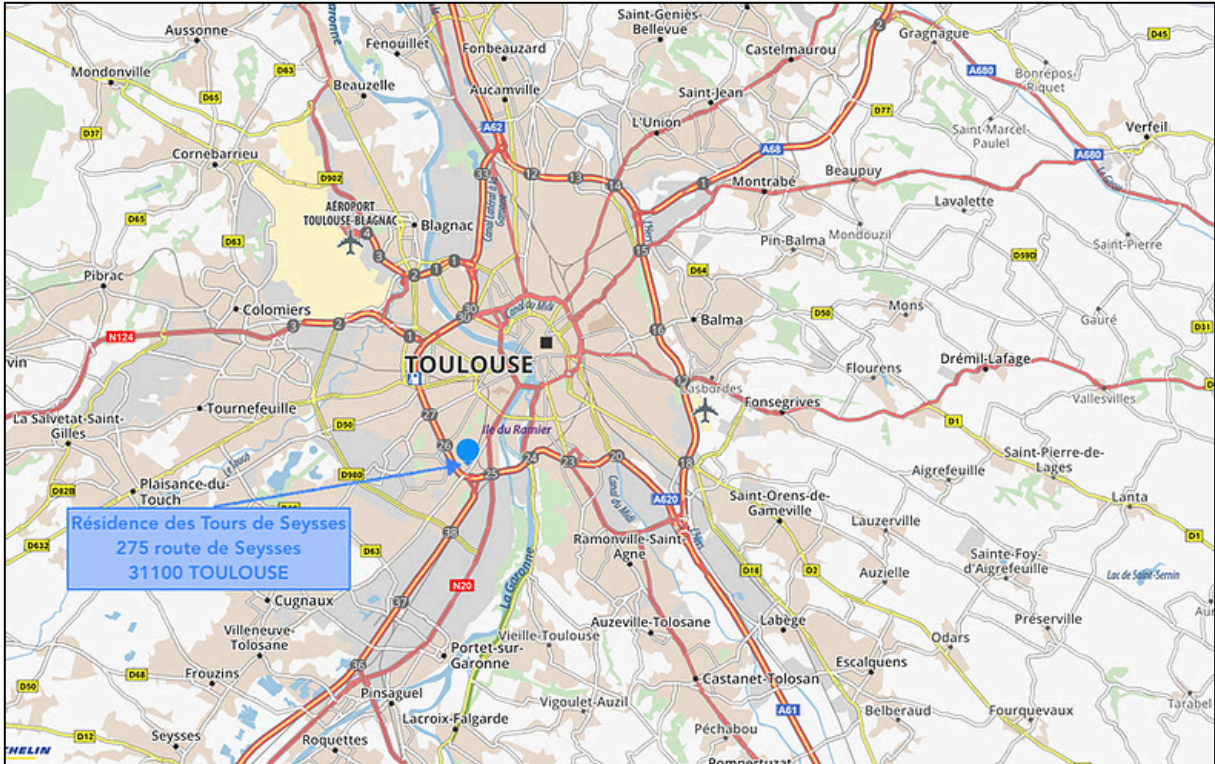

Plan accès Tour de Seysses

Vue globale de Toulouse pour la localisation :

L'appartement se situe au 275 route de Seysses 31000 TOULOUSE, c'est le numéro 970 du bâtiment C6.

Le portail d'entrée se situe précisément à cette adresse : <https://bit.ly/SeyssesC6G>