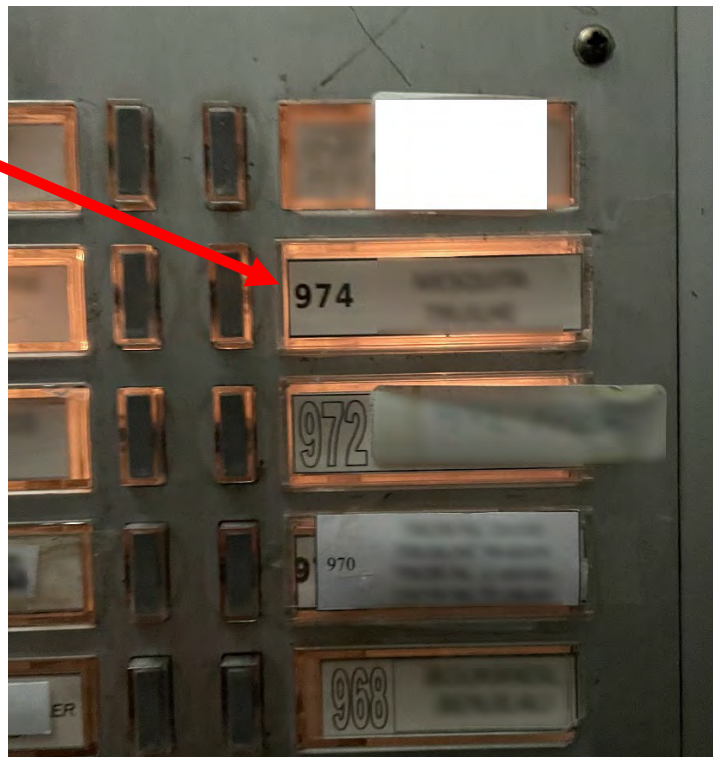

Interphone intérieur et extérieur de la résidence « Tour de Seysses »

Interphone extérieur à la résidence

C'est l'interphone placé à l'entrée de la résidence :

Le visiteur devra chercher avec les flèches « APT 970 C6 » :

L'appel sera envoyé sur les 2 numéros associés à l'interphone aux 2 colocataires qui se seront désignés.

Le colocataire pourra discuter avec le visiteur et lui ouvrir le portail

1 : Ouverture du portillpoon

2 : ouverture du portail

Interphone du bâtiment C6

Le visiteur devra sonner à l'appartement 970 :

Pour parler, il faudra appuyer sur le bouton (1), sur le côté du téléphone et appuyer sur le bouton (2) pour ouvrir la porte en bas.